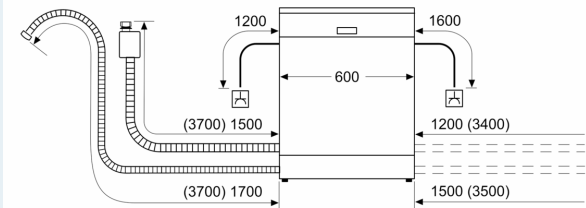

Uitrusting

Technische Data

Energieklasse:	B
Energieverbruik voor 100 cycli ecoprogramma's:	65 kWh
Maximale aantal plaatsinstellingen:	14
Het waterverbruik van de ecoprogramma's in liters per cyclus:	9.0 l
Programmaduur:	3:35 h
Geluidsniveau:	40 dB(A) re 1 pW
Geluidsniveauroep:	B
Inbouw/vrijstaand:	Inbouw
Hoogte van afneembaar bovenblad:	0 mm
Afmetingen van het apparaat h(min/max)xhxd:	865 x 598 x 550 mm
Inbouwafmetingen (hxbxd):	865-925 x 600 x 550 mm
Diepte met 90° geopende deur:	1200 mm
In hoogte verstelbare pootjes:	Ja - alle vanaf voorzijde
Maximaal instelbare hoogte:	60 mm
Verstelbare sokkel:	Horizontaal en verticaal
Nettogewicht:	48.1 kg
Brutogewicht:	50.0 kg
Aansluitvermogen:	2400 W
Minimale smeltveiligheid:	10 A
Spanning:	220-240 V
Frequentie:	50; 60 Hz
Lengte elektriciteitsnoer:	175.0 cm
Type stekker:	Schuko-/Gardy, met aarding
Lengte toevoerslang:	165 cm
Lengte afvoerslang:	190 cm
EAN-code:	4242003943724
Type installatie:	Volledig geïntegreerd

Toebehoren:

- Trechter voor zout
- Incl. dampbescherming voor werkblad

Technische specificaties:

- Afmetingen (hxbxd): 86.5 x 59.8 x 55 cm
- Materiaal kuip: roestvrij staal

¹ Schaal van energie-efficiëntieclassen van A tot G

**iQ700, Volledig geïntegreerde vaatwasser, 60 cm, XXL (extra hoog)
SX67ZX06CE**

Maatschetsen

Afmeting in mm

⏏ stopcontact
() Waarde met verlengingsset

Afmeting in mm