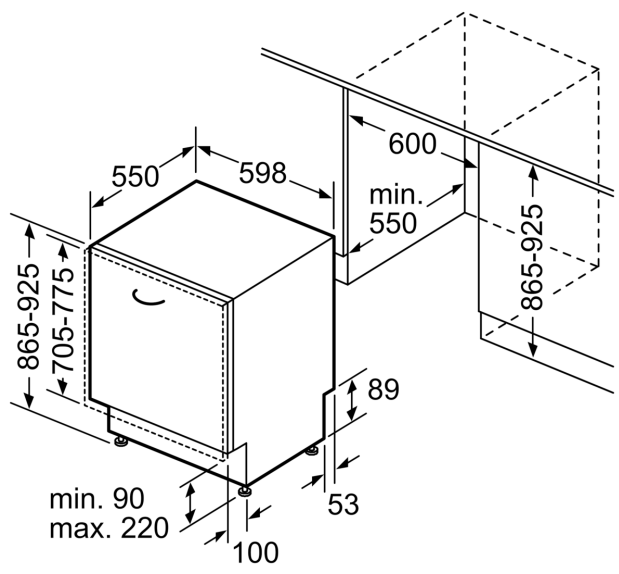

Uitrusting

Technische Data

Energieklasse:	B
Energieverbruik voor 100 cycli ecoprogramma's:	65 kWh
Maximale aantal plaatsinstellingen:	14
Het waterverbruik van de ecoprogramma's in liters per cyclus:	9.0 l
Programmaduur:	3:35 h
Geluidsniveau:	40 dB(A) re 1 pW
Geluidsniveauroep:	B
Inbouw/vrijstaand:	Inbouw
Hoogte van afneembaar bovenblad:	0 mm
Afmetingen van het apparaat h(min/max)xhxd:	865 x 598 x 550 mm
Inbouwafmetingen (hxbxd):	865-925 x 600 x 550 mm
Diepte met 90° geopende deur:	1200 mm
In hoogte verstelbare pootjes:	Ja - alle vanaf voorzijde
Maximaal instelbare hoogte:	60 mm
Verstelbare sokkel:	Horizontaal en verticaal
Nettogewicht:	48.1 kg
Brutogewicht:	50.0 kg
Aansluitvermogen:	2400 W
Minimale smeltveiligheid:	10 A
Spanning:	220-240 V
Frequentie:	50; 60 Hz
Lengte elektriciteitsnoer:	175.0 cm
Type stekker:	Schuko-/Gardy, met aarding
Lengte toevoerslang:	165 cm
Lengte afvoerslang:	190 cm
EAN-code:	4242003943724
Type installatie:	Volledig geïntegreerd

Toebehoren:

- Trechter voor zout
- Incl. dampbescherming voor werkblad

Technische specificaties:

- Afmetingen (hxbxd): 86.5 x 59.8 x 55 cm
- Materiaal kuip: roestvrij staal

¹ Schaal van energie-efficiëntieclassen van A tot G

**iQ700, Volledig geïntegreerde vaatwasser, 60 cm, XXL (extra hoog)
SX67ZX06CE**

Maatschetsen

Afmeting in mm

⏏ stopcontact
() Waarde met verlengingsset

Afmeting in mm