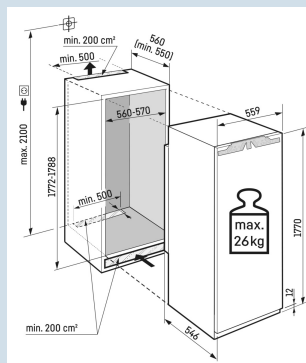

Nismaat	178 cm
Deurmontage systeem	deur-op-deursysteem
Volume totaal	275 l
Volume koelgedeelte	248 l
Volume vriesgedeelte	27 l
Energieklasse	B
Energieverbruik per jaar	164 kWh
Energieverbruik per 24 uur	0,4
Energiekosten per jaar	€ 66,-
Energie efficiëntie index	80
Geluidsniveau	34 dB(A)
Geluidsniveau klasse	B
Klimaatklasse	SN-T

IRBd 5121
PlusBio
FreshSuper
SilentSmart
Device
readySoft
SystemPower
Cooling

Advies verkoopprijs € 1749

Afmetingen

Hoogte	177 cm
Breedte	55,9 cm
Diepte	54,6 cm
Inbouwhoogte	177,2-178,8 cm
Inbouwbreedte	56-57 cm
Inbouwdiepte minimaal	55,0 cm
Max. Meubelgewicht koeldeel	26 kg
Netto gewicht / Bruto gewicht	60,2 kg / 65,2 kg
Hoogte verpakking	1829 mm
Breedte verpakking	572 mm
Diepte verpakking	622 mm