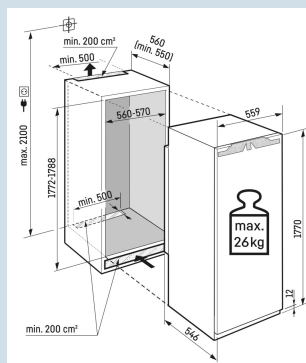

Tot 30 kg belastbaar en eenvoudig te reinigen

GlassLine draagplateaus

Nismaat	178 cm
Deurmontage systeem	deur-op-deursysteem
Volume totaal	286 l
Volume koelgedeelte	259 l
Volume vriesgedeelte	27 l
Energieklasse	D
Energieverbruik per jaar	137 kWh
Energieverbruik per 24 uur	0,4
Energiekosten per jaar	€ 55,-
Energie efficiëntie index	80
Geluidsniveau	34 dB(A)
Geluidsniveau klasse	B
Klimaatklasse	SN-T