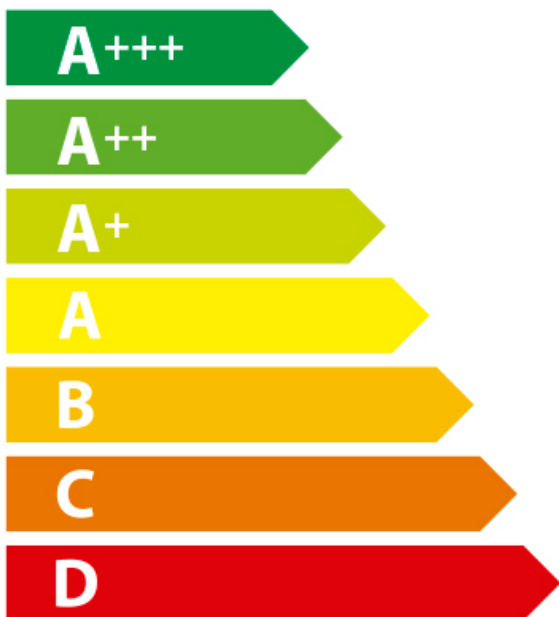

ENERG

енергия · ενεργεια

Y

IJA

IE

IA

TEKA

DLV 98660

A+

43
kWh/annum

ABCDEFG

ABCDEFG

AB**C**DEFG

67dB