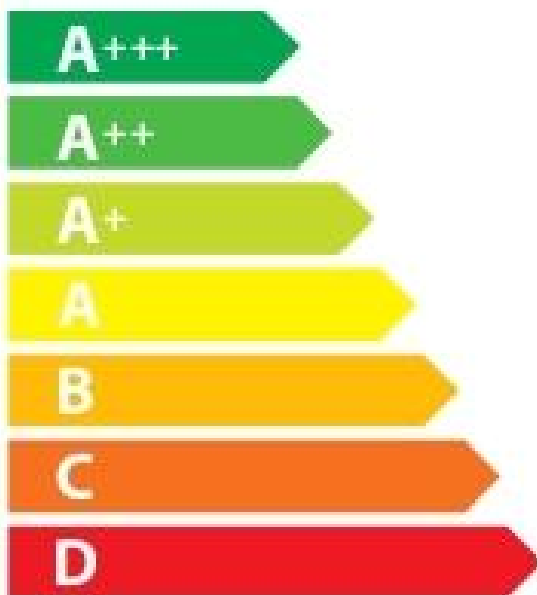

**ENERG**

енергия · ενεργεια

Y

IJA

IE

IA

TEKA

DHP 98760 SOS / DHP 118760 SOS

**A+++**

**23**  
kWh/annum

ABCDEFG

ABCDEFG

ABCDEFG

**72**dB

65/2014

1130665