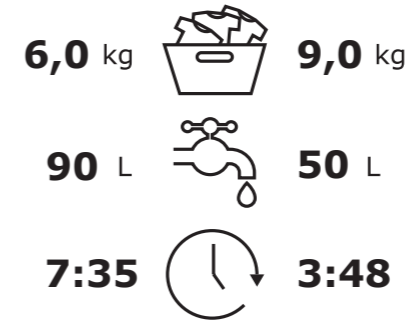

# ENERG

LG

F4DR7596SYH

**D**

**A**

308 kWh/100

45 kWh/100

ABCDEF G