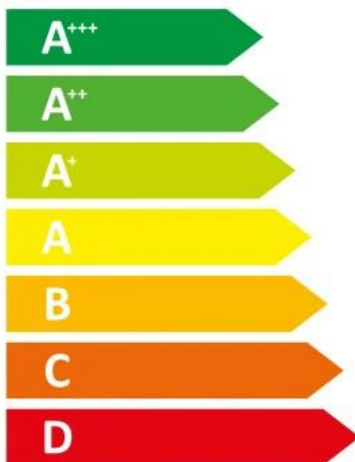

ENERG

енергия · ενεργεια

INVENTUM

AC907W

A+

2,8
kW

3,1
EER

58dB

0,9
kWh/60min*

ENERGIA · ЕНЕРГИЯ · ΕΝΕΡΓΕΙΑ · ENERGIJA · ENERGY · ENERGIE · ENERGI
* Минута · перс · λεπτά

626/2011