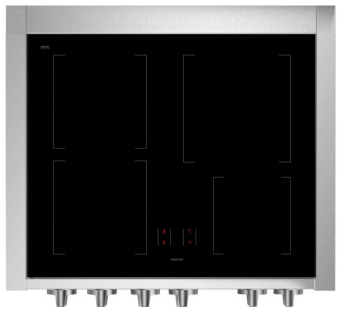

Jouw top

4 INDUCTIEZONES
2 x 1,85 kW - 1 x 2,3 kW - 1 x 1,4 kW