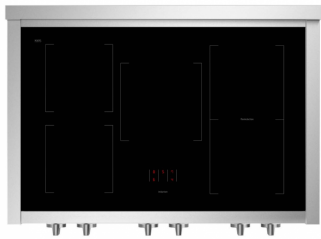

Genesi

Roestvrij stalen fornuizen

GQ10SFF-D-5FI

Kleur van de structuur S.Steel SS

Accessories

WOK-ONDERSTEUNING

TELESCOPISCHE GELEIDERS

VERSTERKTE DRAADROOSTER

CHROME DRAADROOSTER

ROESTVRIJ STALEN BAKPLAAT

ROESTVRIJSTALEN VOERING

DIEPE BAKPLAAT

GEMAILLEERD DIEPE BAKPLAAT

WATER FLACON

DRAAISPIT

Jouw top

5 INDUCTIEZONES
2 x 1,85 kW - 1 x 2,1 kW
2 flex zones x 2,1 kW

Uw hoofdoven

Elektrische Combi-Steamoven 70 lt. 11 functies.

50°C-265°C
70

Uw tweede oven

Traditionele elektrische oven 39 lt.

50°C-265°C
39

Uw bovenste oven