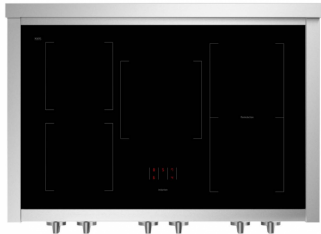

CHROME DRAADROOSTER

DIEPE BAKPLAAT

GEMAILLEERD DIEPE BAKPLAAT

TELESCOPISCHE GELEIDERS

VERSTERKTE DRAADROOSTER

VLEESSONDE

DRAAISPIJT

WATER FLACON

Jouw top

5 INDUCTIEZONES
2 x 1,85 kW - 1 x 2,1 kW
2 flex zones x 2,1 kW

Uw hoofdoven

Elektrische Combi-Steamoven 70 lt.
Elektronische TFT-programmeur met 15 functies en
37 voorgeprogrammeerde recepten.

50°C-315°C
70