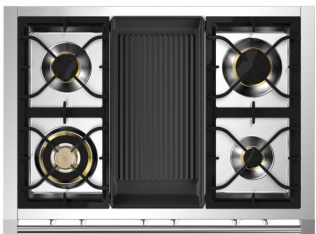

Ascot

Roestvrij stalen fornuizen

AQ10SF-4B

Kleur van de structuur S.Steel SS

Kleur van de afwerking Cromo C

Accessories

WOK-ONDERSTEUNING

ROESTVRIJSTALEN VOERING

GEMAILLEERD DIEPE BAKPLAAT

DIEPE BAKPLAAT

TELESCOPISCHE GELEIDERS

VERSTERKTE DRAADROOSTER

CHROME DRAADROOSTER

ROESTVRIJ STALEN BAKPLAAT

DRAAISPIJT

WATER FLACON

VLEESSONDE

Jouw top

4 MESSING GASBRANDERS
1 x 1 kW - 1 x 1,8 kW - 1 x 3 kW - 1 x 3,6 kW

1 ELEKTRISCHE GRILLTOP
dual zone 2,4 kW

Uw hoofdoven

Elektrische Combi-Steamoven 70 lt.
Elektronische TFT-programmeur met 15 functies en 37 voorgeprogrammeerde recepten.