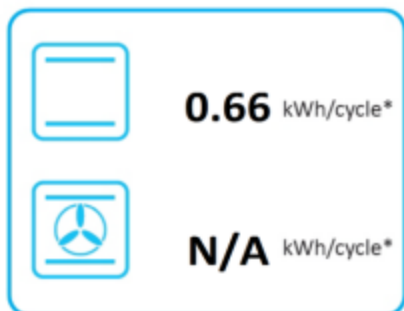

STOVES™

**ST RICH DX
S1100DF TOP**

*цикл · cyklus · portion · zyklus · πρόγραμμα · ciclo · tsükkel · ohjelma · ciklus
ciklas · cikls · ciklu · cyclus · cykl · ciclu · program · cykel

STOVES™

**ST RICH DX
S1100DF LHS**