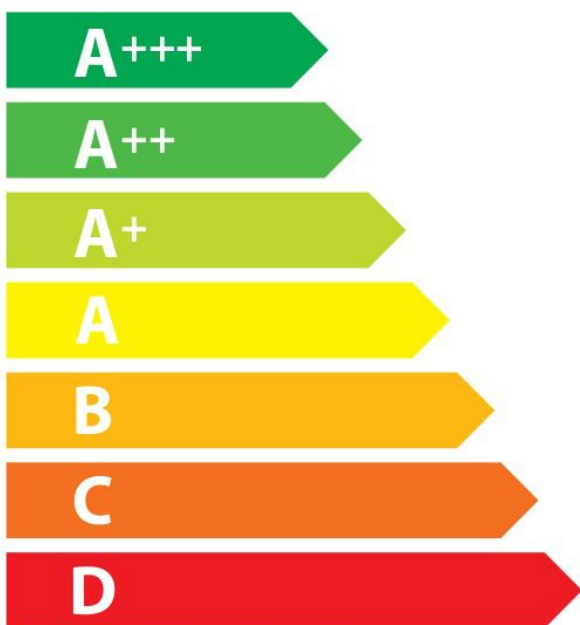

ENERG
енергия · ενέργεια

Küppersbusch

B6850.0

A+

70 L

0.81 kWh/cycle*

0.68 kWh/cycle*

* цикъл · cyklus · portion · zyklus · πρόγραμμα · ciclo · tsükkel · ohjelma · ciklus · ciklas · cikls · ciklu · cyclus · cykl · ciclu · program · cykel