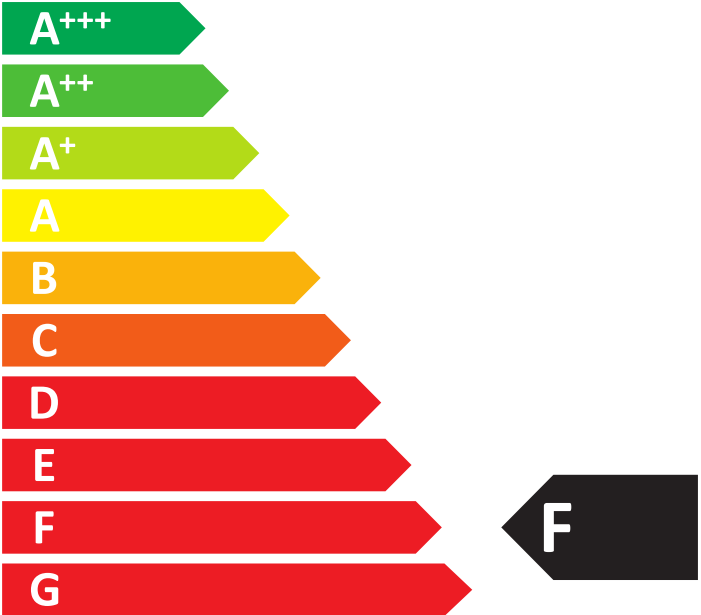

ENERG
енергия · ενεργεια

Retro Breeze

Stoves

Creme ST444991

ENERGIA · ЕНЕРГИЯ · ΕΝΕΡΓΕΙΑ
ENERGIJA · ENERGY · ENERGIE
ENERGI

299
kWh/annum

207 L

88 L