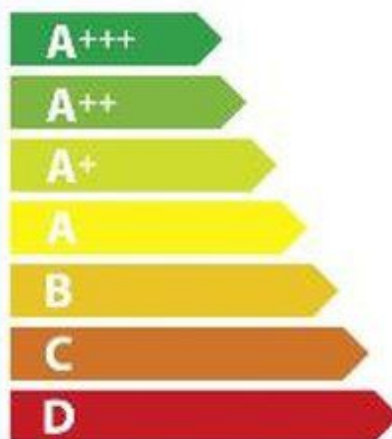

ENERG Y IJA
енергия · ενεργεια IE IA

Miele DAS 4620

A+++

23
kWh/annum

ABCDEF G

ABCDEF G

ABCDEF G

56dB