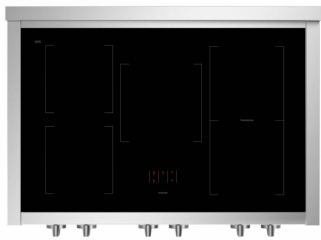

Genesi

Roestvrij stalen fornuizen

GQ9S-5FI

Kleur van de structuur S.Steel SS

Accessories

WOK-ONDERSTEUNING

TELESCOPISCHE GELEIDERS

GEMAILLEERD DIEPE BAKPLAAT

DIEPE BAKPLAAT

VERSTERKTE DRAADROOSTER

ROESTVRIJ STALEN BAKPLAAT

ROESTVRIJSTALEN VOERING

DRAAISPIT

WATER FLACON

VLEESSONDE

Jouw top

5 INDUCTIEZONES
2 x 1,85 kW - 1 x 2,1 kW
2 flex zones x 2,1 kW

Uw hoofdoven

Elektrische Combi-Steamoven 91 lt met
INNVENT®dubbele ventilator t.b.v. hetelucht, die de
warmte gelijkmatig door de ovenruimte verdeelt.
Elektronische TFT-programmeur met 15 functies en
37 voorgeprogrammeerde recepten.