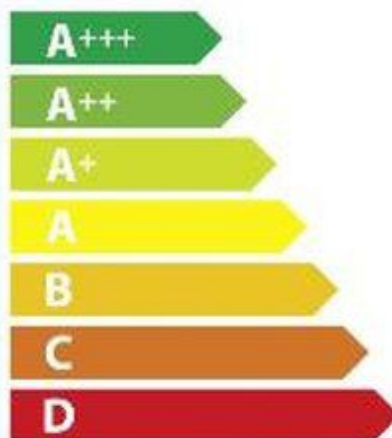

ENERG Y IJA
енергия · ενεργεια IE IA

Miele DA 9298 W Screen

A+++

21
kWh/annum

ABCDEF G

ABCDEF G

ABCDEF G

53dB