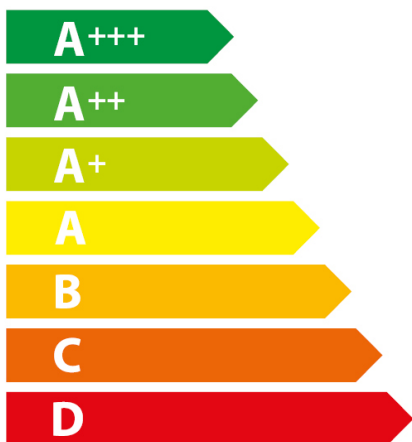

ENERG

енергия · ενεργεια

AEG

BPE742280M 944 188 671

71 L

1,09 kWh/cycle*

0,52 kWh/cycle*

* цикъл · cyklus · portion · zykus · πρόγραμμα · ciclo · tsükkel · ohjelma · ciklus
ciklas · cikls · čiklu · cyclus · cykl · ciclu · program · cykel