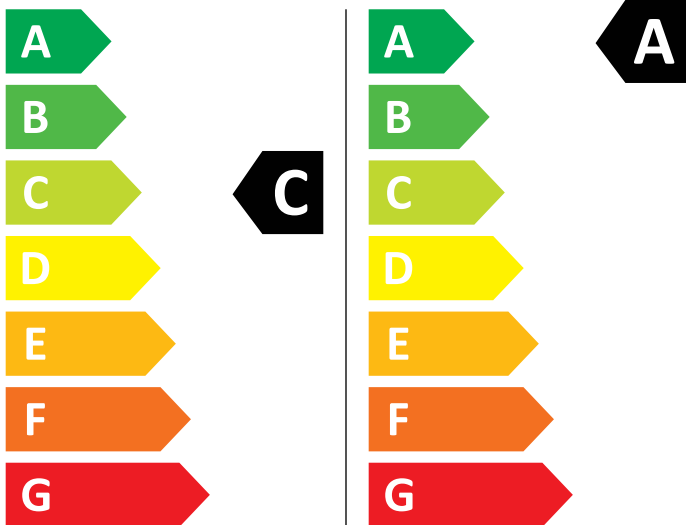

ENERG

AEG

L9WEE066W 914600358

💧 252 kWh/100

💧 51 kWh/100

6,0 kg

10,0 kg

50 L