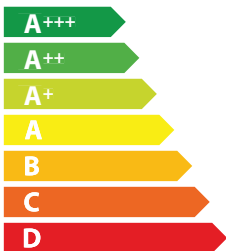

**A++**

**36**  
kWh/annum

**A**<sub>BCDEFG</sub>

**A**<sub>BCDEFG</sub>

A **B**<sub>CDEFG</sub>

**60** dB

A **B**<sub>CDEFG</sub>

**60** dB

Е Н Е Р Г І Я  
ЕФЕКТИВНІСТЬ

FRANKE

325.0597.295  
TALE1215WXS

A++

36

кВт·г/рік