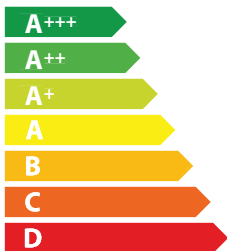

TALE615WXS

A++

34
kWh/annum

A_{BCDEFG}

A_{BCDEFG}

A **B**_{CDEFG}

60 dB

ENERG

енергия · ενέργεια
ENERGI

FRANKE

325.0597.293
TALE615WXS

A++

34
kWh/yil

A_{BCDEFG}

A_{BCDEFG}

A **B**_{CDEFG}

60 dB

Е Н Е Р Г І Я
ЕФЕКТИВНІСТЬ

FRANKE

325.0597.293
TALE615WXS

A++

34

кВт·г/рік

A B C D E F G