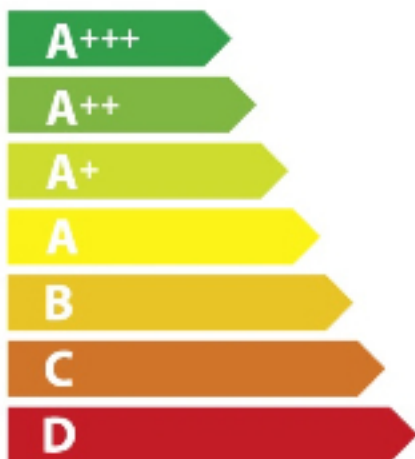

ENERG

енергия · ενεργεια

Y

IJA

IE

IA

Miele KMDA 7476 FR

A++

28
kWh/annum

ABCDEFG

—

ABCDEFG

69dB

65/2014