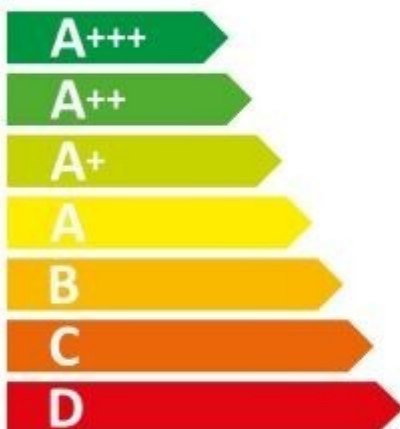

ENERG

енергия · ενέργεια

MFBG901ZW

A

87 L

1,09 kWh/cycle*

0,97 kWh/cycle*

* цикл · cyklus · portion · zykus · πρόγραμμα · ciclo · tsükkel · ohjelma · ciklus · ciklas · cikls · čiklu · cyclus · cykl · ciclu · program · cykel