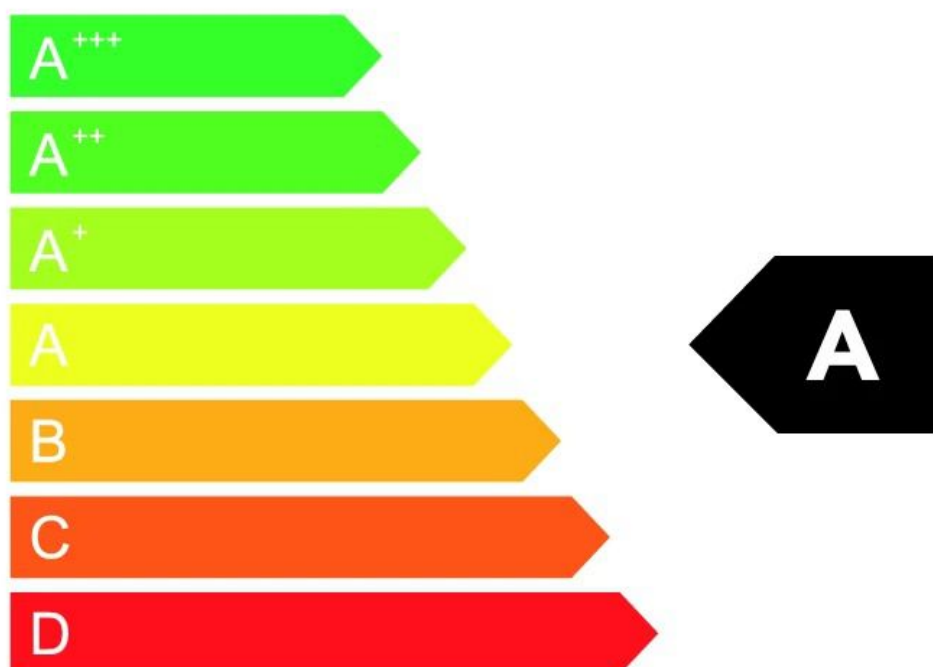

ENERG

енергия · ενέργεια

INVENTUM

AC125W

EER

1

KW

2,6

EER

65 dB

1,2

kWh/60min*

ENERGIA · ЕНЕРГИЯ · ΕΝΕΡΓΕΙΑ · ENERGIJA · ENERGY · ENERGIE · ENERGI

* Минута · перс · λεπτά

626/2011