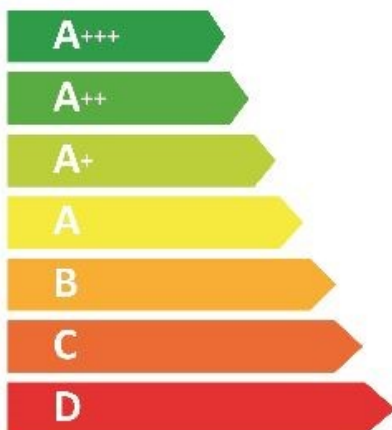

ENERG

енергия · ενεργεια

beko

HCI91845BXH

7702389202

A

27.7
kWh/annum

ABCDEFG