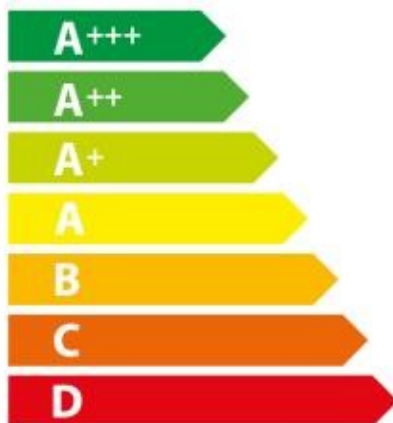

ENERG

енергия · ενεργεια

AEG

KPK748280M 944 066 851

A⁺⁺

43 L

0,89 kWh/cycle*

0,45 kWh/cycle*