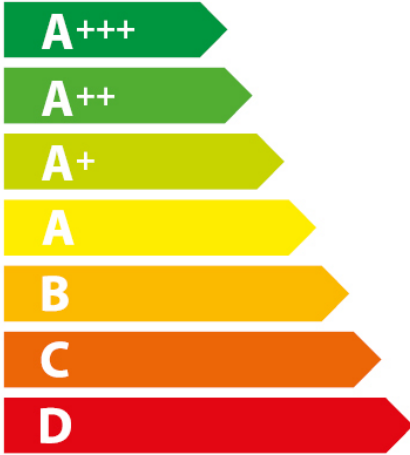

ENERG
енергия · ενεργεια

AEG

DBE5970M 942 022 540

56
kWh/annum

ABCDEF G

ABCDEF G

ABCDEF G

68dB