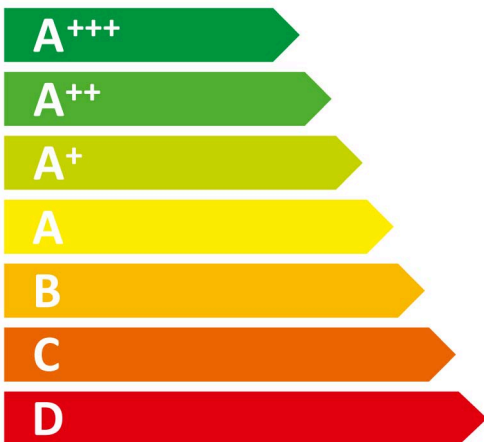

ENERG

енергия · ενεργεια

Y

IJA

IE

IA

SIEMENS

WT45W475NL

A++

ENERGIA · ЕНЕРГИЯ · ΕΝΕΡΓΕΙΑ
ENERGIJA · ENERGY · ENERGIE
ENERGI

233

kWh/annum

148

min/cycle*

8,0

kg