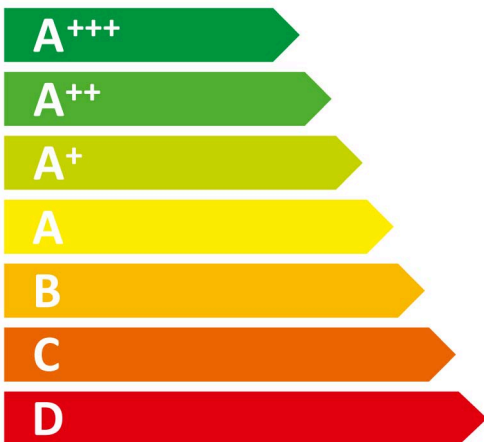

ENERG

енергия · ενεργεια

Y

IJA

IE

IA

SIEMENS

WT45W400NL

A++

ENERGIA · ЕНЕРГИЯ · ΕΝΕΡΓΕΙΑ
ENERGIJA · ENERGY · ENERGIE
ENERGI

236

kWh/annum

211

min/cycle*

8,0

kg