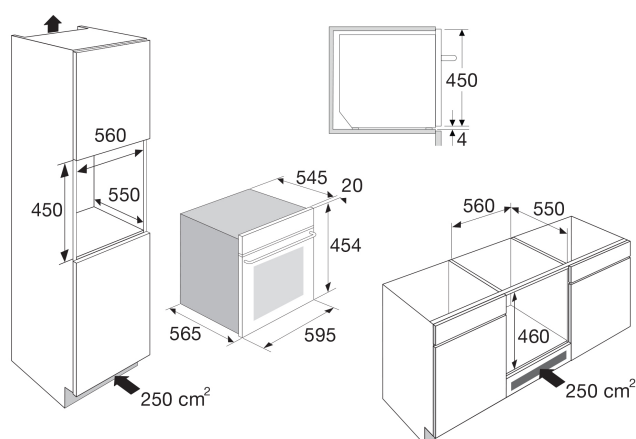

CM650Ti OVEN MET MAGNETRONFUNCTIE (NIS 45 CM)

- Black Titanium Trendline design
- inhoud 50 liter
- binnenruimte uitgevoerd in easy clean emaille
- 5 insteekniveaus met zijrekjes
- geen draaiplateau; meer ruimte voor ovenschalen
- 5 magnetronstanden met snelstart
- 13 automatische kookprogramma's
- 3 automatische ontdooiprogramma's
- 3 combinatiestanden voor oven + magnetron
- multifunctionele oven met turbo hetelucht en een oventemperatuur van 50 - 250 °C
- bediening d.m.v. full touch control met slider
- digitale timer met uitschakelfunctie
- 24 uren tijdsaanduiding
- LED verlichting in binnenruimte
- kinderslot
- klapdeur
- geschikt voor onderbouw
- standaard meegeleverd: 1 geëmailleerde bakplaat, 1 grillrooster, 1 glazen bakplaat

• inbouwmaten (hxbxd)	450 x 560 x 550 mm
• aansluitwaarde	3000 W
• magnetronvermogen	100 - 900 W
• grill	2200 W
• hetelucht	1750 W
• bovenwarmte	900 W
• onderwarmte	1000 W

EAN NR: 8715393222992