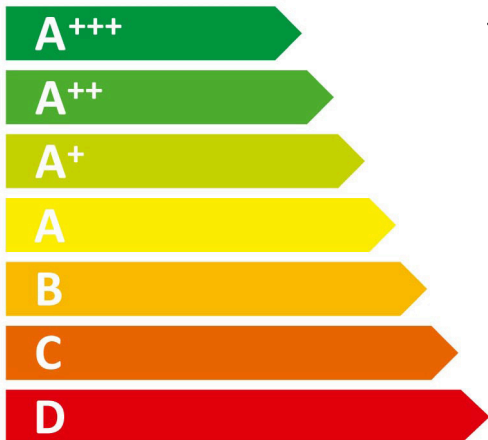

ENERG

енергия · ενεργεια

BOSCH

WAJ28000NL

A+++

ENERGI
 ENERGIA · ЕНЕРГИЯ · ΕΝΕΡΓΕΙΑ
 ENERGIJA · ENERGY · ENERGIE
 ENERGI

157
 kWh/annum

9020
 L/annum