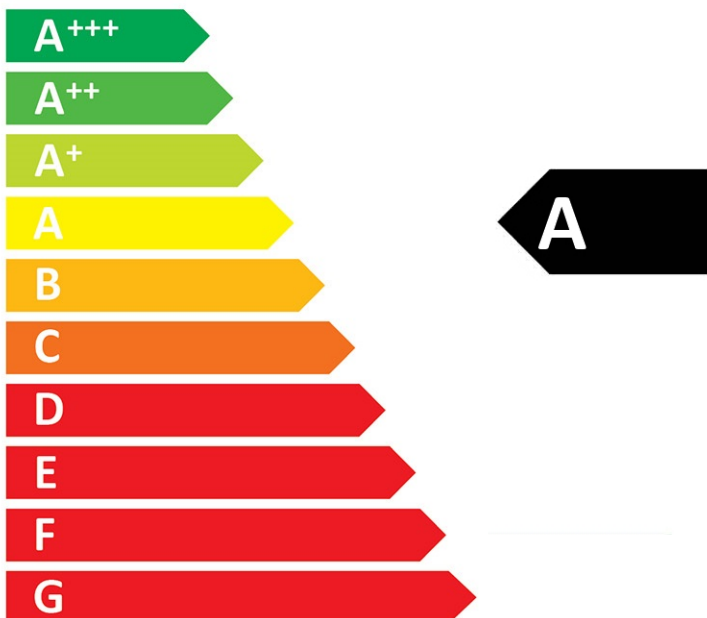

ENERG

енергия · ενεργεια

smeg CVI338LWX2

ENERGIA · ЕНЕРГИЯ · ΕΝΕΡΓΕΙΑ
ENERGIJA · ENERGY · ENERGIE · ENERGI

143
kWh/annum

2010/1060