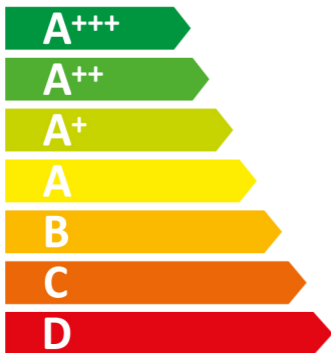

**ENERG**  
енергия · ενέργεια

**BPMN60IXR**

**65 L**

**0.84 kWh/cycle\***

**0.79 kWh/cycle\***

\* цикъл · cyklus · portion · zyklus · πρόγραμμα · ciclo · tsükkel · ohjelma · ciklus  
ciklas · cikls · čiklu · cyclus · cykl · ciclu · program · cykel