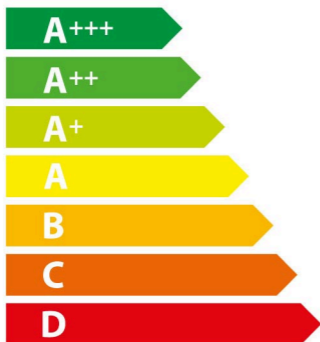

ENERG

енергия · ενέργεια

BOSCH

HRG636XS7

A

71 L

0,90 kWh/cycle*

0,74 kWh/cycle*