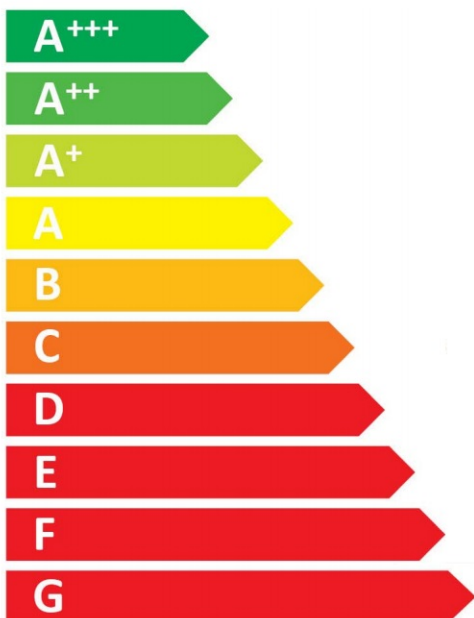

ENERG
енергия · ενεργεια

smeg FAB5LUJ2

D

ENERGIA · ЕНЕРГИЯ · ΕΝΕΡΓΕΙΑ
ENERGIJA · ENERGY · ENERGIE
ENERGI

275
kWh/annum

34 L

L

0 dB