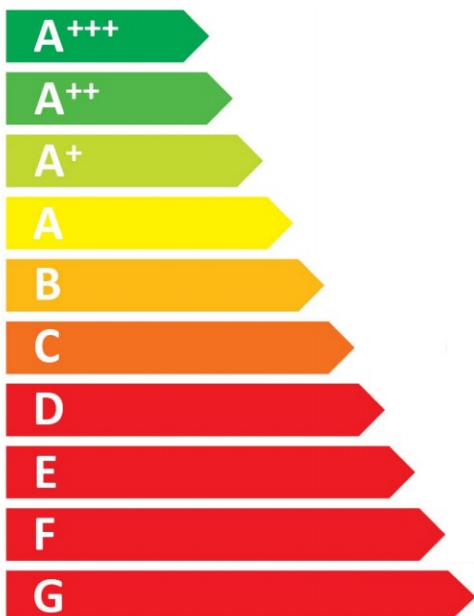

ENERG
енергия · ενεργεια

smeg FAB5LPB

ENERGIA · ЕНЕРГИЯ · ΕΝΕΡΓΕΙΑ
ENERGIJA · ENERGY · ENERGIE
ENERGI

275
kWh/annum

34 L

L

0 dB

2010/1060