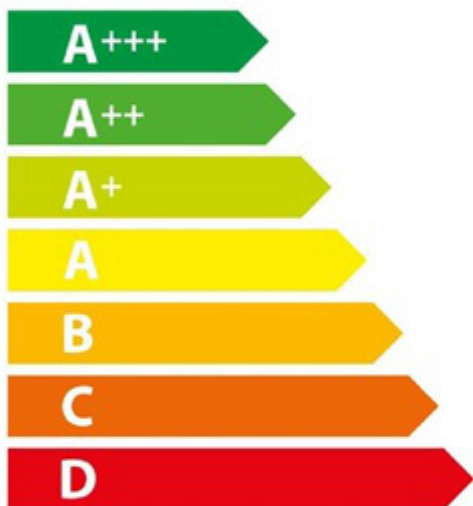

ENERG Y IJA
енергия · ενέργεια IE IA

LANCELLOTTI

LARC10FF-6I

70.0 L

0.93 kWh/cycle*

0.86 kWh/cycle*

* цикл · cyklus · portion · zyklus · πρόγραμμα · ciclo · tsükkel · ohjelma · ciklus
ciklas · cikls · ciklu · cyclus · cykl · ciclu · program · cykel

65/2014

ENERG
енергия · ενέργεια

LANCELLOTTI

LARC10FF-6I

36.0 L

0.72 kWh/cycle*

-.-- kWh/cycle*

* цикл · cyklus · portion · zyklus · πρόγραμμα · ciclo · tsükkel · ohjelma · ciklus
ciklas · cikls · ciklu · cyclus · cykl · ciclu · program · cykel