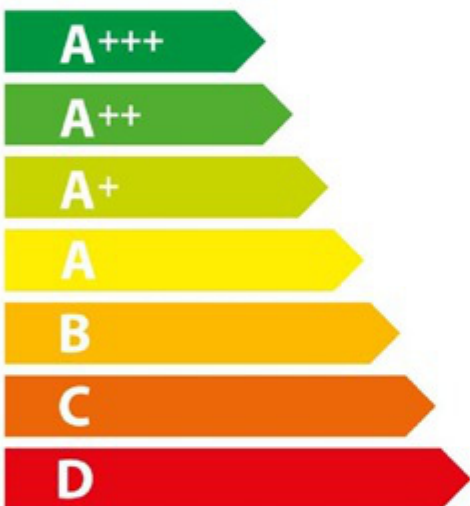

**ENERG**  
енергия · ενέργεια

**LANCELLOTTI**

**LMRC10FF-5FI**

**70.0 L**

**0.93 kWh/cycle\***

**0.86 kWh/cycle\***

\* цикл · cyklus · portion · zyklus · πρόγραμμα · ciclo · tsükkel · ohjelma · ciklus  
ciklas · cikls · ciklu · cyclus · cykl · ciclu · program · cykel

**65/2014**

**ENERG**  
енергия · ενέργεια

**LANCELLOTTI**

**LMRC10FF-5FI**

**36.0 L**

**0.72 kWh/cycle\***

**-.-- kWh/cycle\***

\* цикл · cyklus · portion · zyklus · πρόγραμμα · ciclo · tsükkel · ohjelma · ciklus  
ciklas · cikls · ciklu · cyclus · cykl · ciclu · program · cykel