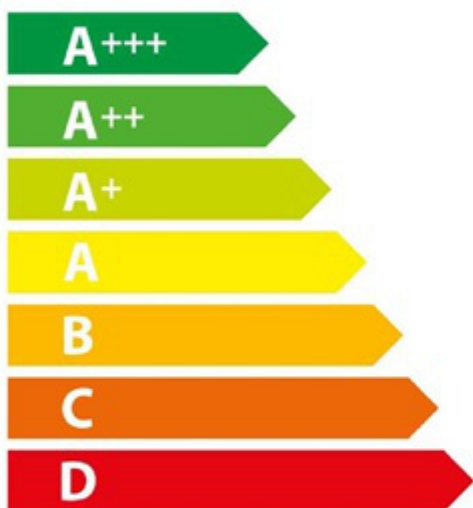

**ENERG**  
енергия · ενέργεια

**LANCELLOTTI**

**LMRC10FF-5FI**

**70.0 L**

**0.93 kWh/cycle\***

**0.86 kWh/cycle\***

\* цикл · cyklus · portion · zyklus · πρόγραμμα · ciclo · tsükkel · ohjelma · ciklus  
ciklas · cikls · ciklu · cyclus · cykl · ciclu · program · cykel

**65/2014**

**ENERG**  
енергия · ενέργεια

**LANCELLOTTI**

**LMRC10FF-5FI**

**36.0 L**

**0.72 kWh/cycle\***

**-.-- kWh/cycle\***

\* цикл · cyklus · portion · zyklus · πρόγραμμα · ciclo · tsükkel · ohjelma · ciklus  
ciklas · cikls · ciklu · cyclus · cykl · ciclu · program · cykel