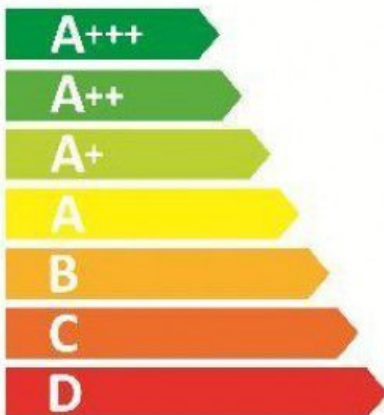

ENERG

енергия · ενεργεια

**beko**

**BIE62210X**

**A**

**71** L

**0.88** kWh/cycle\*

**0.85** kWh/cycle\*