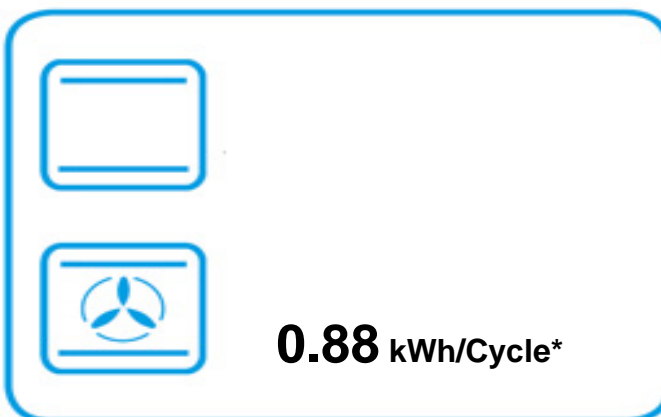

ENERG
енергия · ενεργεια

INFUSION 110

* цикл · cyklus · portion · zyklus · πρόγραμμα · ciclo · tsükkel · ohjelma · ciklus
ciklas · cikls · ċiklu · cyclus · cykl · ciclu · program · cykel

65/2014

ENERG
енергия · ενεργεια

INFUSION 110

80 L

1.03 kWh/Cycle*

kWh/Cycle*

* цикл · cyklus · portion · zyklus · πρόγραμμα · ciclo · tsükkel · ohjelma · ciklus
ciklas · cikls · ċiklu · cyclus · cykl · ciclu · program · cykel

65/2014