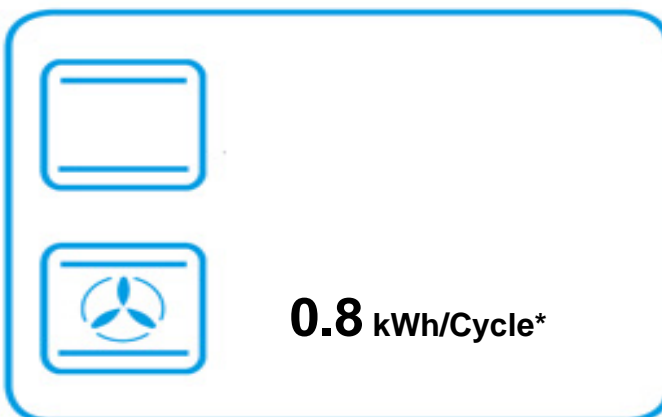

ENERG
енергия · ενεργεια

FALCON

MERCURY 1000

* цикъл · cyklus · portion · zyklus · πρόγραμμα · ciclo · tsükkel · ohjelma · ciklus
ciklas · cikls · ģiklu · cyclus · cykl · ciclu · program · cykel

65/2014