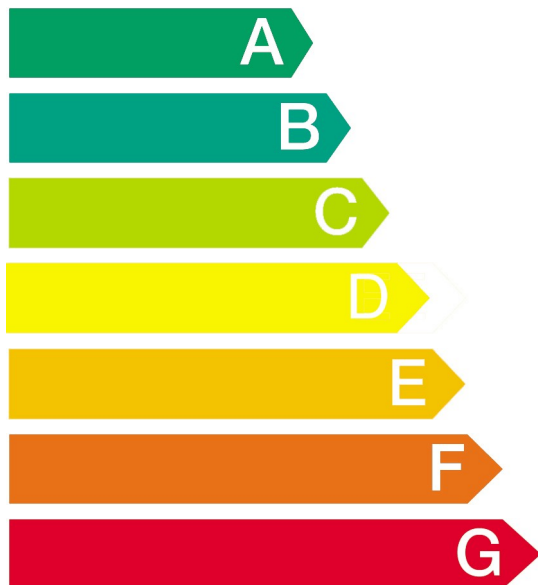

WVG30442NL

Efficiënt

Inefficiënt

Energieverbruik kWh

4,76

(om een volle capaciteit op 60 °C te wassen en te drogen)

(enkel) om te wassen kWh

0,73

Het werkelijke energieverbruik wordt bepaald door de wijze waarop het apparaat wordt gebruikt.

Wasresultaat

A: goed

G: matig

A B C D E F G

Centrifuge-toerental (tpm)

1500

Capaciteit Wassen