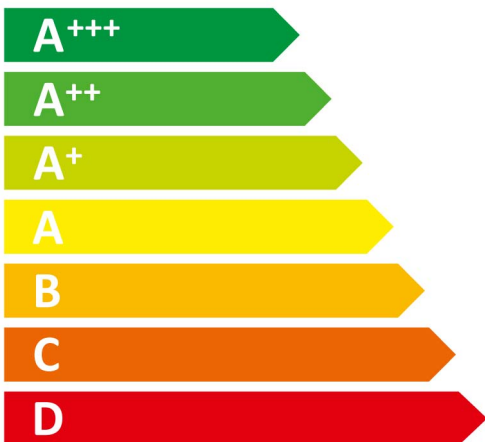

# ENERG

енергия · ενεργεια

Y

IJA

IE

IA

### WTU87650NL

ENERGIA · ЕНЕРГИЯ · ΕΝΕΡΓΕΙΑ  
ENERGIJA · ENERGY · ENERGIE  
ENERGI

**214,0**  
kWh/annum

  
**144**  
min/cycle\*

  
**8,0**  
kg

  
**64**  
dB

 **ABCDEFG**

\*цикъл · cyklus · portion · zyklus  
πρόγραμμα · ciclo · tsükkel  
ohjelma · ciklus · ciklas · cikls  
čiklu · cyclus · cykl · ciclu  
program · torkomgång