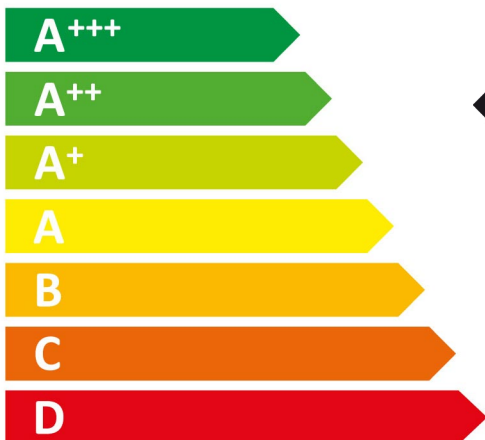

ENERG

енергия · ενεργεια

GAGGENAU

DF260165F

ENERGIA · ЕНЕРГИЯ · ΕΝΕΡΓΕΙΑ
 ENERGIJA · ENERGY · ENERGIE
 ENERGI

258
 kWh/annum

2660
 L/annum

ABCDEFG