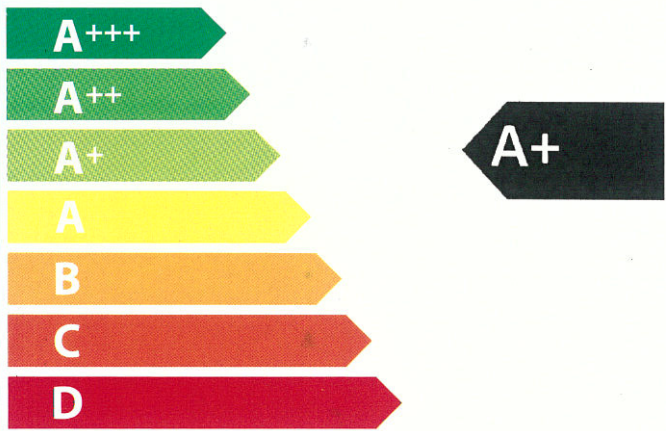

ENERG

енергия · ενέργεια

BORETTI

300E3

DE DOLLAR, 17 14W AT WATERGANG

36 L

0,57 kWh/cycle*

* цикл · cyklus · portion · zyklus · πρόγραμμα · ciclo · tsükkel · ohjelma · ciklus ciklas · cikls · čiklu · cyclus · cykl · ciclu · program · cykel