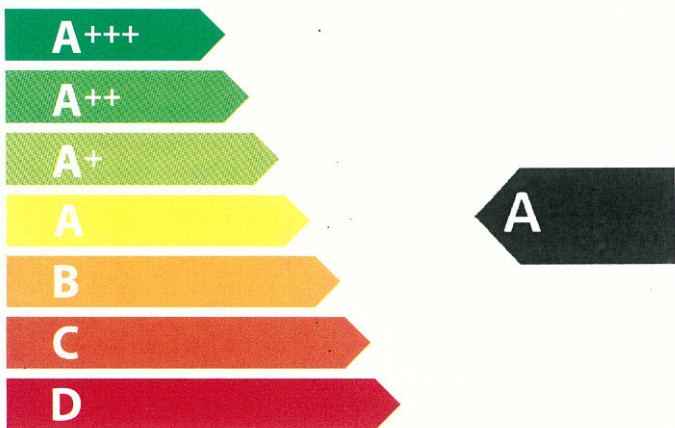

# ENERG

енергия · ενέργεια

## 700E3

DE DOLLAR 17

100 AT WATERSPAAR

**76 L**

**1,12** kWh/cycle\*

**0,86** kWh/cycle\*

\* цикъл · cyklus · portion · zyklus · πρόγραμμα · ciclo · tsükkel · ohjelma · ciklus  
 ciklas · cikls · ģiklu · cyclus · cykl · ciclu · program · cykel