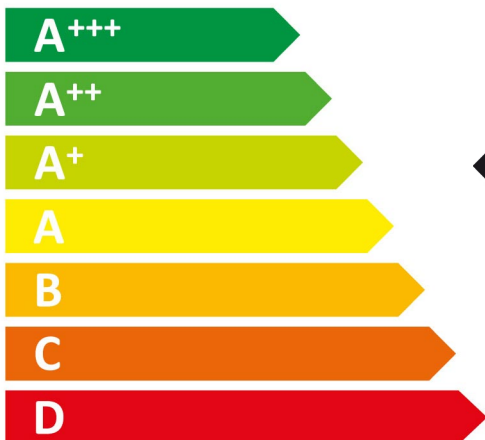

ENERG

енергия · ενεργεια

BOSCH

SPV46IX03E

ENERGIA · ЕНЕРГИЯ · ΕΝΕΡΓΕΙΑ
 ENERGIJA · ENERGY · ENERGIE
 ENERGI

220
 kWh/annum

1820
 L/annum

ABCDEFG