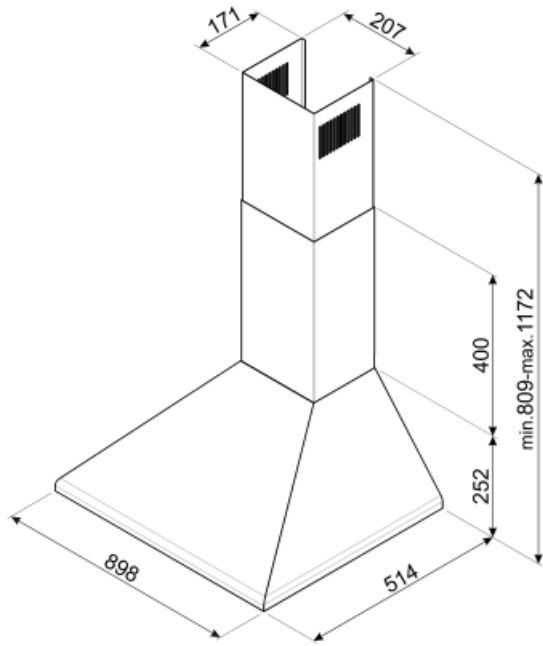

Snelheid 1	328	50
Snelheid 2	420	57
Snelheid 3	588	65

Prestaties / energielabel

B

Jaarlijks energieverbruik (AEChood)	54 kWh/a	Akoestische geluidsdruk op minimum snelheid (SPEmin)	50 dB(A)
Energie-efficiëntieklasse (EEC)	B	Akoestische A-gewogen geluidsemissie op maximum snelheid	65 dB(A)
Hydrodynamische efficiëntie (FDEC)	25,3	Tijdstoenamefactor (F)	1,1
Hydrodynamische-efficiëntieklasse (FDEC)	B	Energie-efficiëntie-index	61,2
Lichtefficiëntie (LEC)	74,3 lux/W	Gemeten luchtstroom op beste-efficiëntiepunt (Qbep)	318 m³/h
Lichtefficiëntieklasse (LEC):	A	Gemeten luchtdruk op beste-efficiëntiepunt (Qbep)	375 Pa
Vetfilterefficiëntie (GFE)	70,8 %	Gemeten opgenomen vermogen op beste-efficiëntiepunt (Wbep)	131 W
Vetfilterefficiëntieklasse (GFEC)	D	Nominaal stroomverbruik van het lichtstelsel (WL)	2 W
Luchtstroom op de minimumsnelheid (Qmin)	328 m³/h	Gemiddelde lichtsterkte van het licht op het kookoppervlak (Emiddle)	164 lux
Luchtstroom op de maximumsnelheid (Qmax)	588 m³/h	Geluidsniveau op de hoogste stand (Lwa)	65 dB(A)

Elektrische aansluiting

Aansluitwaarde	202 W	Frequentie	50-60 Hz
Spanning	220-240 V	Lengte voedingskabel	1000 mm

Ook beschikbaar

Andere beschikbare kleuren	RVS, Antraciet, Bordeaux rood	Codes andere beschikbare kleuren	KSED95XE - KSED95AE - KSED95RWE