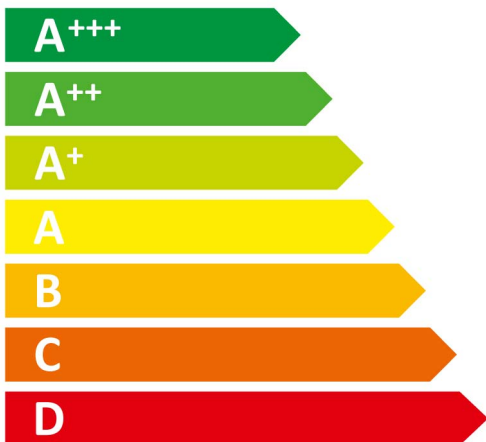

ENERG

енергия · ενεργεια

Y

IJA

IE

IA

SIEMENS

WT7U4650NL

ENERGIA · ЕНЕРГИЯ · ΕΝΕΡΓΕΙΑ
ENERGIJA · ENERGY · ENERGIE
ENERGI

214,0
kWh/annum

144
min/cycle*

8,0
kg

64
dB

*цикъл · cyklus · portion · zyklus
πρόγραμμα · ciclo · tsükkel
ohjelma · ciklus · ciklas · cikls
čiklu · cyclus · cykl · ciclu
program · torkomgång