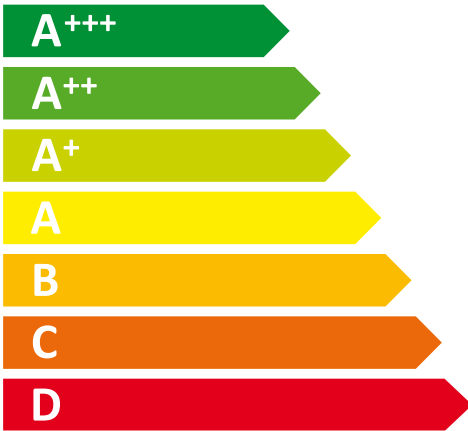

**ENERG**  
енергия · ενεργεια

# WHIRLPOOL

SW6 A2Q W

ENERGIA · ЕНЕРГИЯ  
ΕΝΕΡΓΕΙΑ · ENERGIJA  
ENERGY · ENERGIE · ENERGI

**110**  
kWh/annum

**321** L

\* \*\* \*

**0** L

**38** dB